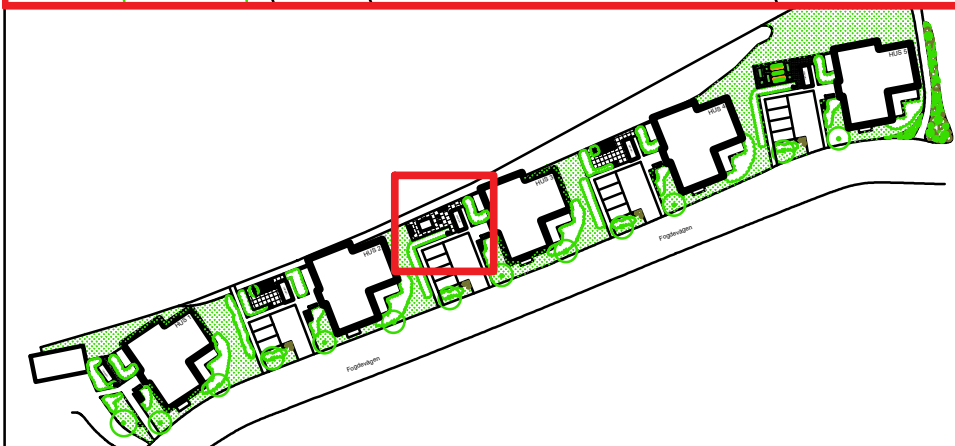

Fogdevägen, Bagarmossen

Pysocarpus opulifolius 'Luteus'

Legend

-  buskar
-  gräsmatta
-  betongplattor
-  lampa
-  parkbänk
-  parksoffa
-  sandlåda
-  leksaker
-  avfallsbehållare

Uppstickaren inom utemiljö och fastighet

Brf Fogdevägen, Bagarmossen

lekplats, karta 4

Skala 1:100