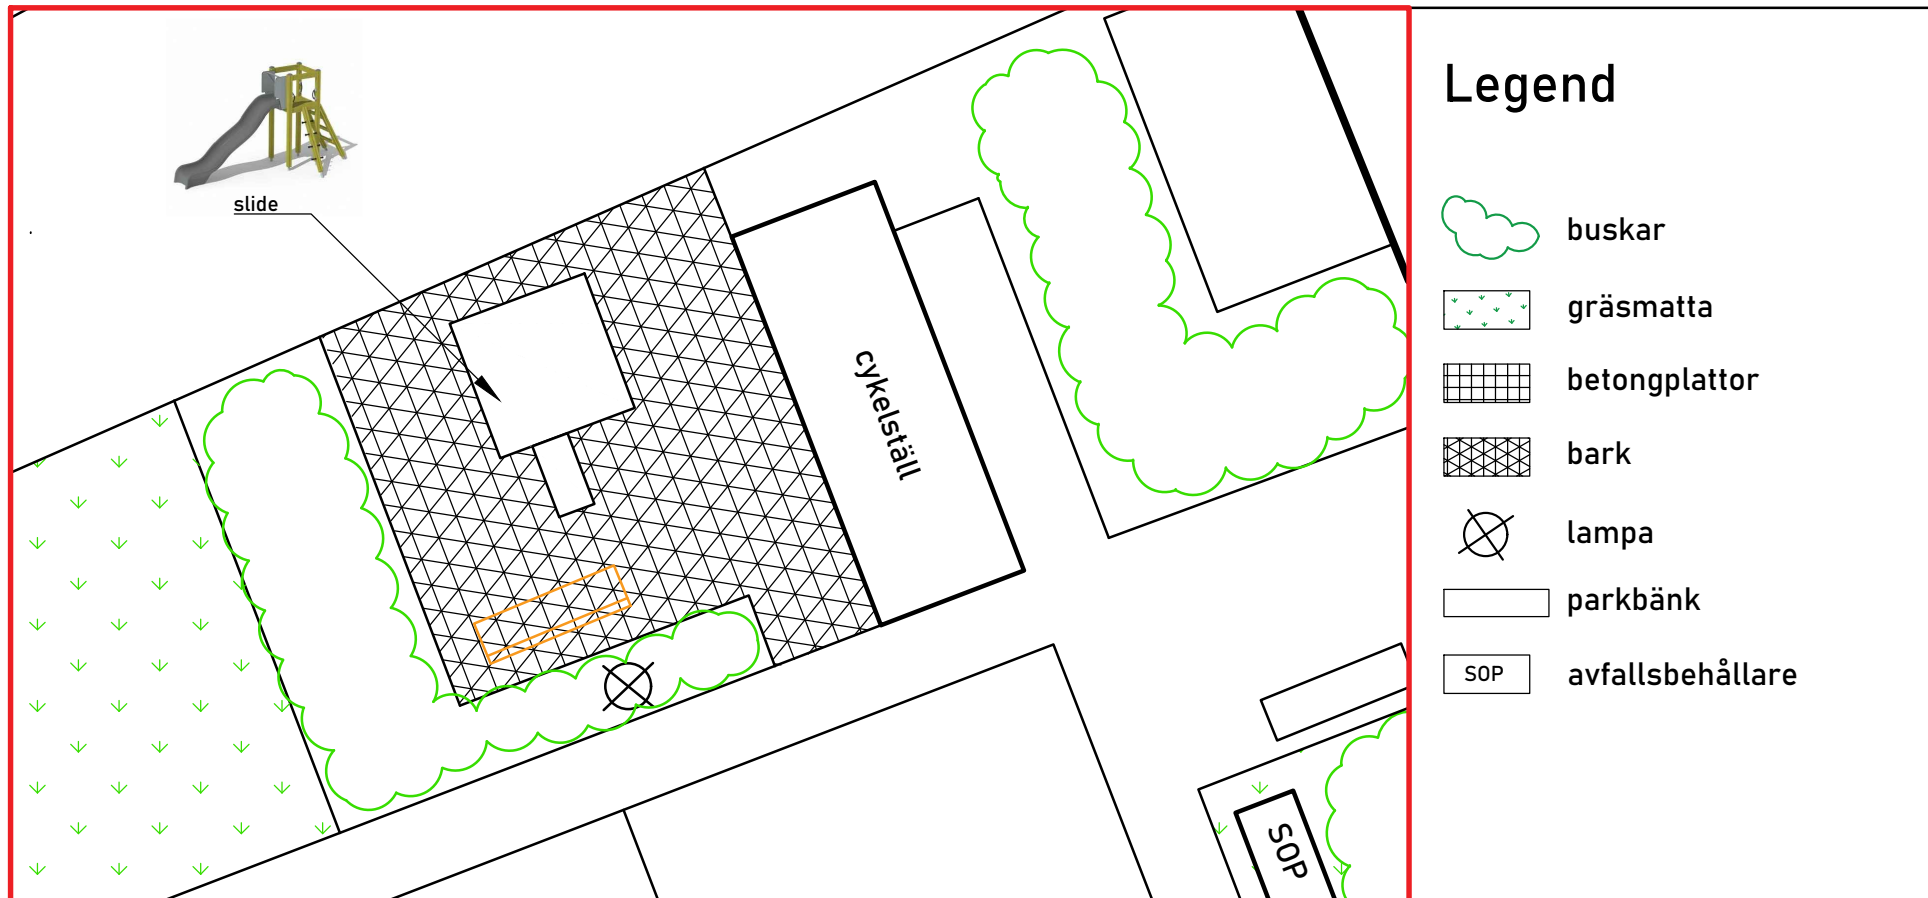

Fogdevägen, Bagarmossen

Etni
Uppstickaren inom utemiljö och fastighet

Fogdevägen, Bagarmossen
lekplats, karta 5

Skala 1:100