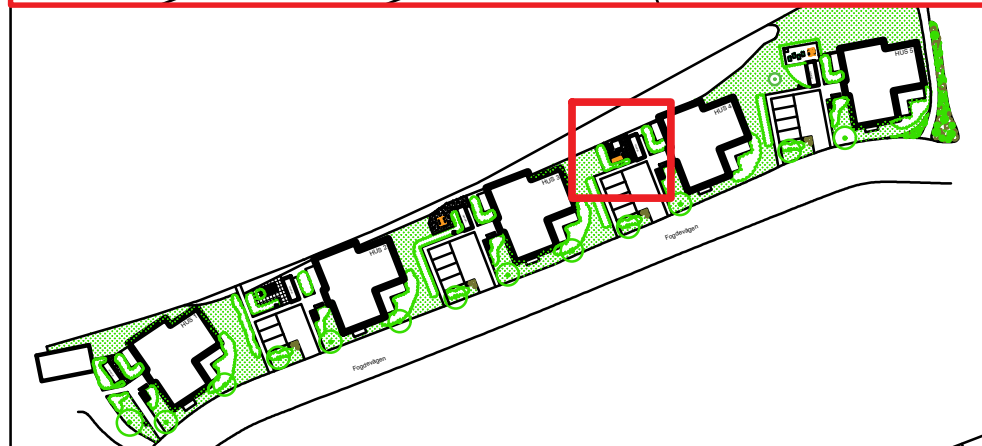

Fogdevägen, Bagarmossen

Etni
Uppstickaren inom utemiljö och fastighet

Fogdevägen, Bagarmossen
lekplats, karta 5

Skala 1:100